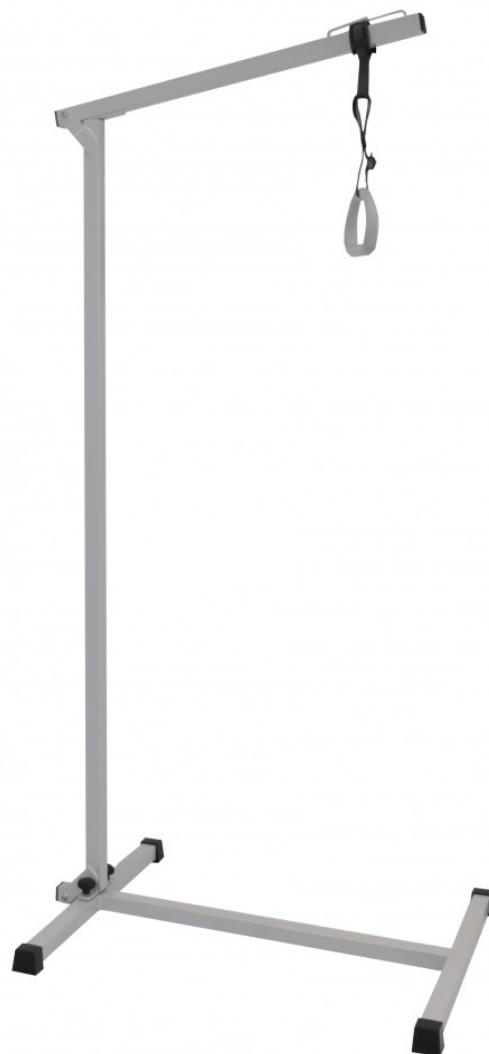

Able2 Bedpapegaai Technisch hulpmiddel

€ 172,95

Met deze bedpapegaai op vloerstatief kunnen bedlegerige mensen zichzelf eenvoudig optrekken of verplaatsen in bed

Gratis verzending

Met deze bedpapegaai op vloerstatief kunnen bedlegerige mensen zichzelf eenvoudig optrekken of verplaatsen in bed. De bedpapegaai is compleet met verstelbare band en handgreep. Daarnaast is deze neerklapbaar en eenvoudig te monteren doormiddel van twee schroeven.

Hoogte: 179cm

Afmetingen vloerstatief: 66,5 x 89 x 5 cm.

Maximale gebruikers gewicht: 130kg.

Specialist in onderhoud

Tijdens de onderhoudsbeurt aan uw brommobiel controleren wij onder andere:

- ✓ Accu
- ✓ Bandenspanning
- ✓ Brandstofverbruik
- ✓ Oliepeil & vloeistoffen
- ✓ Remmen
- ✓ Ruitenwissers, ramen en ruitenwisservloeistof
- ✓ Schokbrekers